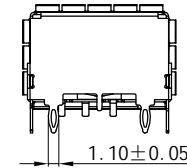

受控编号: QR-SF-002-002

CUSTOMER DRAWING

REV.	CHANGE CONTENT	DATE
A	FIRST ISSUED	20121107
B	Updated drawings	20140109
C	Updated drawings	20140319
D	Updated drawings	20150604
E	Updated drawings	20151022
F	Updated drawings	20160118
G	ADD PART NO.	20180323
H	Updated drawings	20190109
J	Updated drawings	20191125

NOTE:
1. MATERIAL
CAGE: COPPER-NICKEL ALLOY
EMI SPRINGS: PHOSPHOR COPPER
2. PLATING
CAGE: SEE TABLE
EMI SPRINGS: Ni FOR ALL
3. TEMPERATURE:
OPERATION: -40° C~+85° C
STORAGE: -55° C~+105° C

TABLE

YT PART NUMBER	YF PART NUMBER	DESCRIPTION	PLATING
1071011W006	K869-00-Y046	SFP+1X1 CAGE (Press-fit) WITH LOGO	NON-PLATING
29407W00006	K869-00-Y069	SFP+1X1 CAGE (Press-fit) WITHOUT LOGO	NON-PLATING
1071011W035		SFP+1X1 CAGE (Press-fit) WITH LOGO	NICKEL 30u"-80u"
1071011W036		SFP+1X1 CAGE (Press-fit) WITHOUT LOGO	NICKEL 30u"-80u"

RoHS Compliant

WOHU 苏州沃虎电子科技有限公司
Tel:4001048018 http://www.wohu-tek.com

第三视角	A3 SIZE	SCALE 比例 2:1	UNIT 单位 mm	CUSTOMER: 客户 MODEL NO: 型号	N/A N/A

TOLERANCES
公差
.X ±0.25
.XX ±0.13
.XXX ±0.10
ANGLES: ±2°

Material:
材质
SEE NOTE
Finish:
电镀
SEE NOTE
SHEET 1 OF 2
第 页 共 页

Designed:
设计
Henry
Checked:
审核
Jerry
Approved:
核准
Robin

NAME:
名称
SFP+1X1 CAGE WITH EMI CLIP
DWG NO:
图号
ESFP10011401-C
PART NO:
料号
SEE TABLE
REV.
版本
J

1

2

3

4