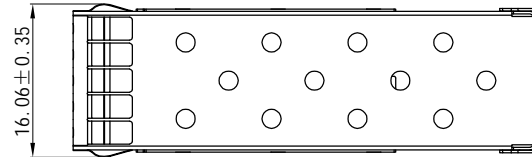

受控编号: QR-SF-002-002

CUSTOMER DRAWING

REV.	CHANGE CONTENT	DATE
A	FIRST ISSUED	20121107
B	Updated drawings	20140109
C	Updated drawings	20140319
D	Updated drawings	20150604
E	Updated drawings	20151022
F	Updated drawings	20160118
G	ADD PART NO.	20180323
H	Updated drawings	20190109
J	Updated drawings	20191125

NOTE:
1. MATERIAL
CAGE: COPPER-NICKEL ALLOY
EMI SPRINGS: PHOSPHOR COPPER
2. PLATING
CAGE: SEE TABLE
EMI SPRINGS: Ni FOR ALL
3. TEMPERATURE:
OPERATION: -40° C~+85° C
STORAGE: -55° C~+105° C

TABLE

YT PART NUMBER	YF PART NUMBER	DESCRIPTION	PLATING
1071011W006	K869-00-Y046	SFP+1X1 CAGE (Press-fit) WITH LOGO	NON-PLATING
29407W00006	K869-00-Y069	SFP+1X1 CAGE (Press-fit) WITHOUT LOGO	NON-PLATING
1071011W035		SFP+1X1 CAGE (Press-fit) WITH LOGO	NICKEL 30u"-80u"
1071011W036		SFP+1X1 CAGE (Press-fit) WITHOUT LOGO	NICKEL 30u"-80u"

RoHS Compliant

WOHU 苏州沃虎电子科技有限公司
Tel:4001048018 http://www.wohu-tek.com

第三视角	A3 SIZE	SCALE 比例 2:1	UNIT 单位 mm	CUSTOMER: 客户 MODEL NO: 型号	N/A N/A

TOLERANCES
公差
.X ±0.25
.XX ±0.13
.XXX ±0.10
ANGLES: ±2°

Material:
材质
SEE NOTE
Finish:
电镀
SEE NOTE
SHEET 1 OF 2
第 页 共 页

Designed:
设计
Henry
Checked:
审核
Jerry
Approved:
核准
Robin

NAME:
名称
SFP+1X1 CAGE WITH EMI CLIP
DWG NO:
图号
ESFP10011401-C
PART NO:
料号
SEE TABLE
REV.
版本
J

1

2

3

4