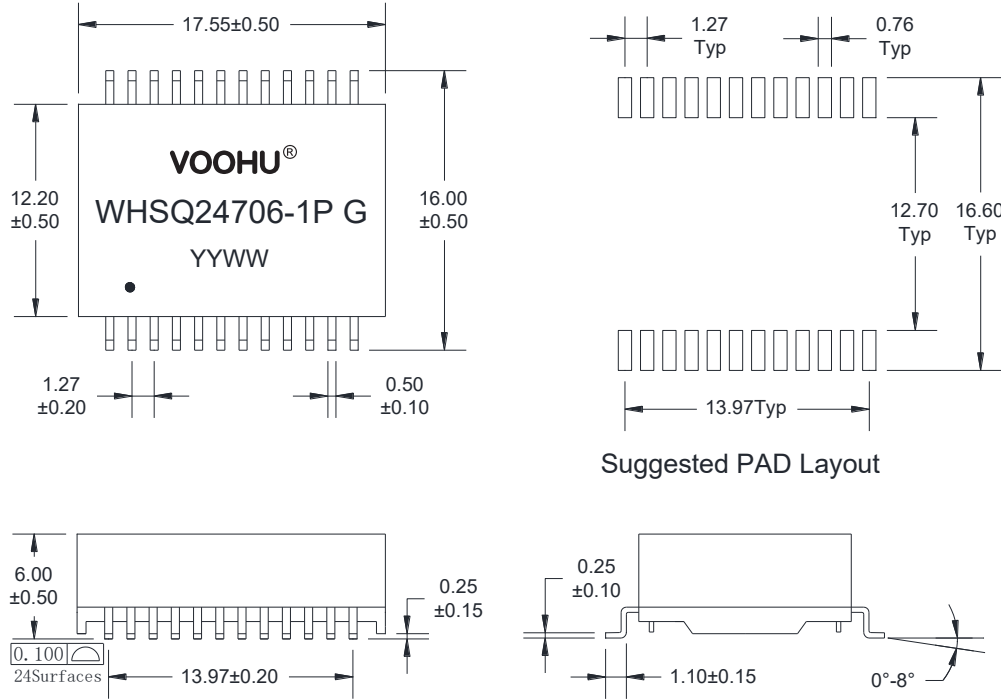

A. MECHANICAL(unit:mm)

B. SCHEMATICS

VOOHU 苏州沃虎电子科技有限公司
Su Zhou Voohu Electronic Tech.Co.Ltd

TITLE:
2.5/5GBASE-T

SIZE
A4

UNITS
MM[INCH]

GENERAL TOLERANCES
UNLESS SPECIFIED

APPROVED BY:
Geoffrey.Song

PART NO.:
WHSQ24706-1P G

SACLE
1:1

REV
A0

$x \pm 0.35$
 $.x \pm 0.30$

CHECKED BY:
Elvis.Song

REMARK:

SHEET
1/3

$.xx \pm 0.25$
 $.xxx \pm 0.10$

 苏州沃虎电子科技有限公司 Su Zhou Voohu Electronic Tech.Co.Ltd	TITLE: 2. 5/5GBASE-T	SIZE A4	UNITS MM[INCH]	GENERAL TOLERANCES UNLESS SPECIFIED		APPROVED BY: Geoffrey.Song
	PART NO.: WHSQ24706-1P G	SACLE 1:1	REV A0	.xx±0.35 .x±0.30	.x°±3.0° .x°±2.0°	CHECKED BY: Elvis.Song
	REMARK:	SHEET 2/3		.xx±0.25 .xxx±0.10	.xx°±1.5° .xxx°±1.0°	DESIGND BY: Sunny.Xu

VOOHU 苏州沃虎电子科技有限公司
 Su Zhou Voohu Electronic Tech.Co.Ltd

TITLE: 2. 5/5GBASE-T
 SIZE A4
 UNITS MM[INCH]
 GENERAL TOLERANCES UNLESS SPECIFIED
 APPROVED BY: Geoffrey.Song

PART NO.: WHSQ24706-1P G
 SACLE 1:1
 REV A0
 CHECKED BY: Elvis.Song