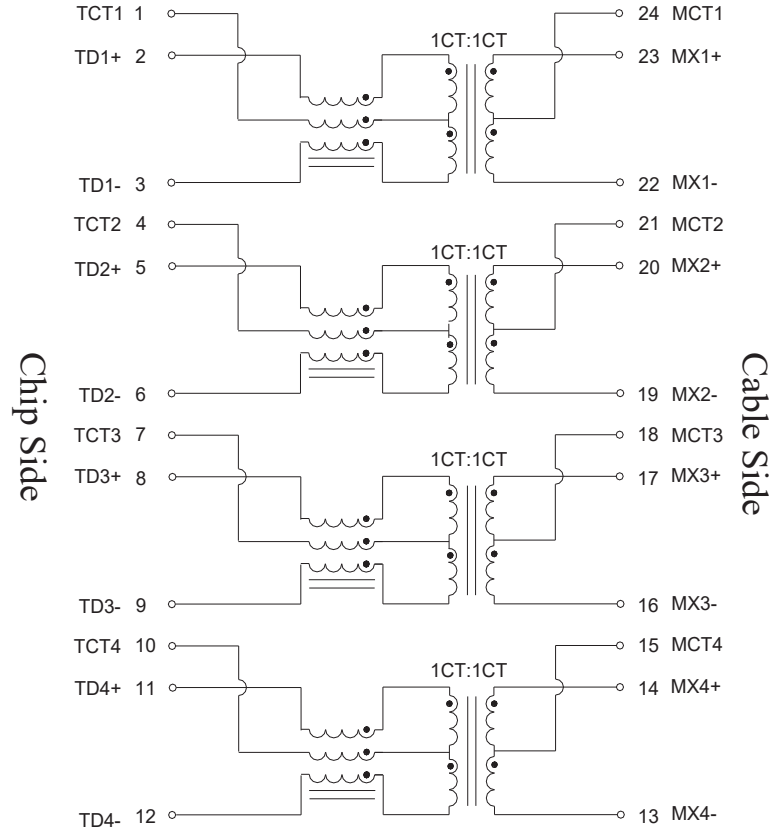

A. MECHANICAL(unit:mm)

B. SCHEMATICS

VOOHU 苏州沃虎电子科技有限公司
Su Zhou Voohu Electronic Tech.Co.Ltd

TITLE:
2.5/5GBASE-T

SIZE
A4

UNITS
MM[INCH]

GENERAL TOLERANCES
UNLESS SPECIFIED

APPROVED BY:
Geoffrey.Song

PART NO.:
WHSQ24706-1P G

SACLE
1:1

REV
A0

$x \pm 0.35$
 $.x \pm 0.30$

CHECKED BY:
Elvis.Song

REMARK:

SHEET
1/3

$.xx \pm 0.25$
 $.xxx \pm 0.10$

 苏州沃虎电子科技有限公司 Su Zhou Voohu Electronic Tech.Co.Ltd	TITLE: 2. 5/5GBASE-T	SIZE A4	UNITS MM[INCH]	GENERAL TOLERANCES UNLESS SPECIFIED		APPROVED BY: Geoffrey.Song
	PART NO.: WHSQ24706-1P G	SACLE 1:1	REV A0	.xx±0.35 .x±0.30	.x°±3.0° .x°±2.0°	CHECKED BY: Elvis.Song
	REMARK:	SHEET 2/3		.xx±0.25 .xxx±0.10	.xx°±1.5° .xxx°±1.0°	DESIGND BY: Sunny.Xu

VOOHU 苏州沃虎电子科技有限公司
 Su Zhou Voohu Electronic Tech.Co.Ltd

TITLE: 2. 5/5GBASE-T
 SIZE A4
 UNITS MM[INCH]
 GENERAL TOLERANCES UNLESS SPECIFIED
 APPROVED BY: Geoffrey.Song

PART NO.: WHSQ24706-1P G
 SACLE 1:1
 REV A0
 CHECKED BY: Elvis.Song